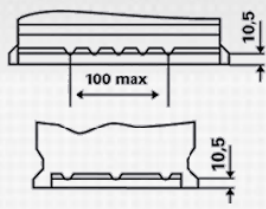

B13

0

1

ø 19,5

ø 17,9

pos.

neg.