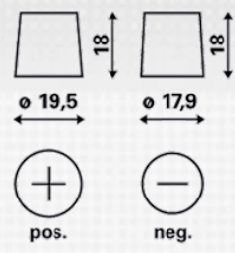

### INFORMAZIONI PER GLI ORDINI

Codice precedente:	544 402 044
Codice VARTA:	544 402 044 313 2
Codice breve:	B18
Codice a barre:	4016987119495
Codice UK:	063
Confezione:	1
Quantità per bancale:	72

### INFORMAZIONI TECNICHE

Tensione [V]:	12	Fissaggio base:	B13
Batteria-Capacità [Ah]:	44	Polarità:	0
Corrente prova a freddo, EN [A]:	440	Tipo di terminali:	1
Lunghezza [mm]:	207	Dimensioni scatola batteria:	T4/LBN1
Larghezza [mm]:	175	Peso batteria carica:	11,29
Altezza [mm]:	175		

B13

0

1

ø 19,5

ø 17,9

pos.

neg.