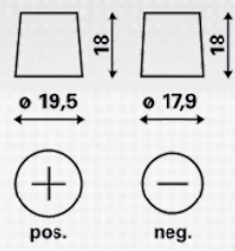

INFORMAZIONI TECNICHE

Tensione [V]:	12	Fissaggio base:	B13
Batteria-Capacità [Ah]:	60	Polarità:	0
Corrente prova a freddo, EN [A]:	540	Tipo di terminali:	1
Lunghezza [mm]:	242	Dimensioni scatola batteria:	T5/LBN2
Larghezza [mm]:	175	Peso batteria carica:	13,89
Altezza [mm]:	175		

B13

0

1

ø 19,5

ø 17,9

pos.

neg.